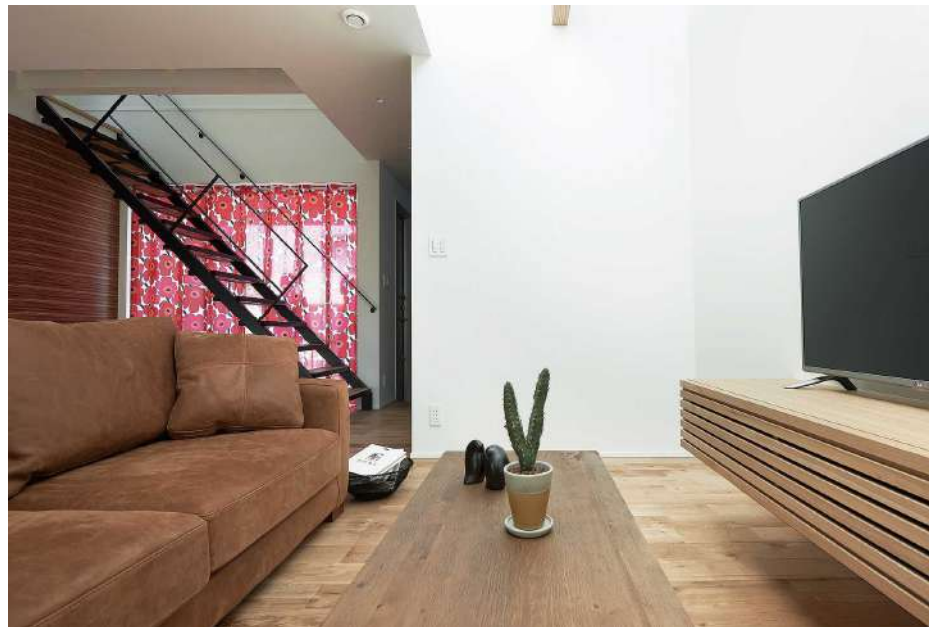

TRETTIO

SUPER WALL **BUILDERS FAMILY** 規格住宅
スーパーウォール ビルダースファミリー

TRETTIO

予約
不要

快適さを体感しにきてください

SW工法なので、
20畳用の
エアコン1台だけで
家中が涼しく
快適な空間です。

家の気密性が高いので、
計画した通りに
室内の空気が動きます。
洗濯物は梅雨時の
部屋干しでもよく乾き、
嫌なおいもしません。

さらに、気密性が高いと・・・
室内の空気のよどみが少なく、
結露しにくいので
家族や住まいの健康を害する
カビ、ダニの繁殖を抑えます。